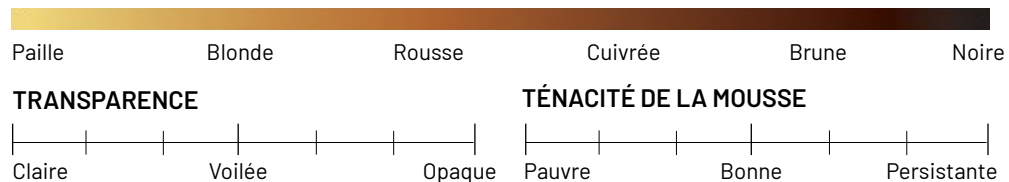

Apprenez à noter et déguster vos bières !

Fiche de dégustation

Nom de la bière :

ÉTAPE 1 - Visuel, Apparence - *Regardez la bière*

ÉTAPE 2 - Nez, Olfaction - *Sentez la bière*

ARÔMES DU MALT : (entourez l'arôme senti)

Café / Caramel / Céréales / Chocolat /
Mélasse / Noisette / Pain / Sucré

ARÔMES DU HOUBLON : (entourez l'arôme senti)

Agrumes / Épices / Fleurs / Herbes /
Poivre / Résine

ÉTAPE 3 - Gustatif - *Buvez la bière*